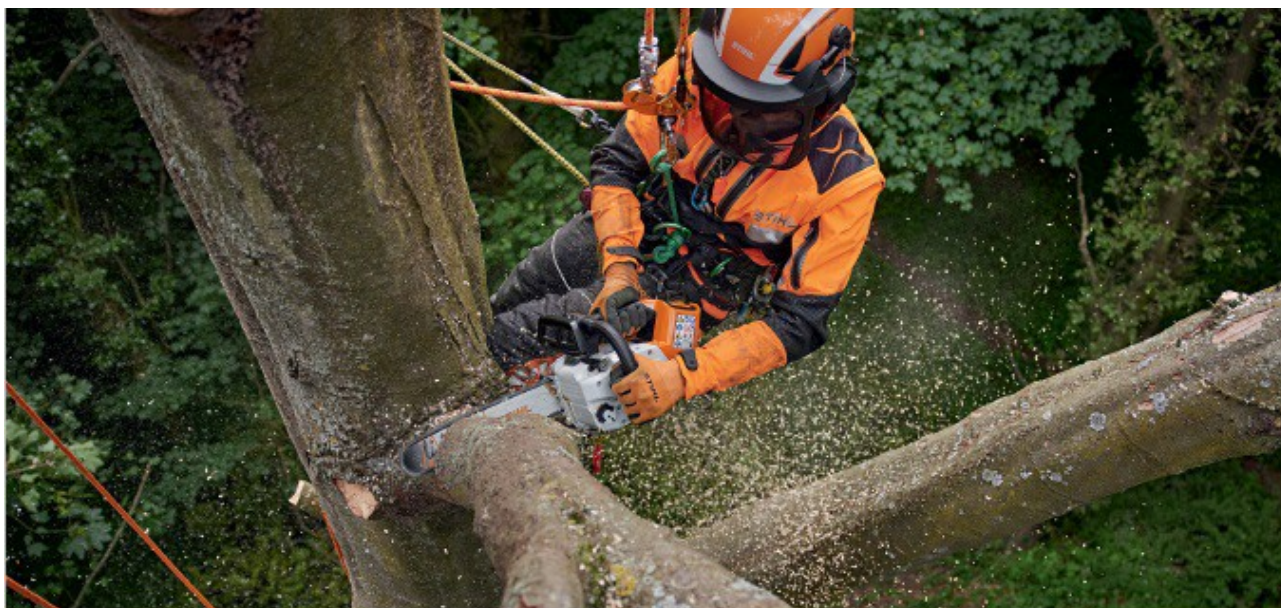

MIMOŘÁDNÝ ŘEZNÝ VÝKON STIHL

Akumulátorová arboristická pila **STIHL MSA 220 TC-O** nabízí **mimořádný řezný výkon** při péči o stromy, zahrady i zeleň v obcích a stejně tak vysoký **komfort** při údržbě korun stromů a odstraňování částí kmenů.